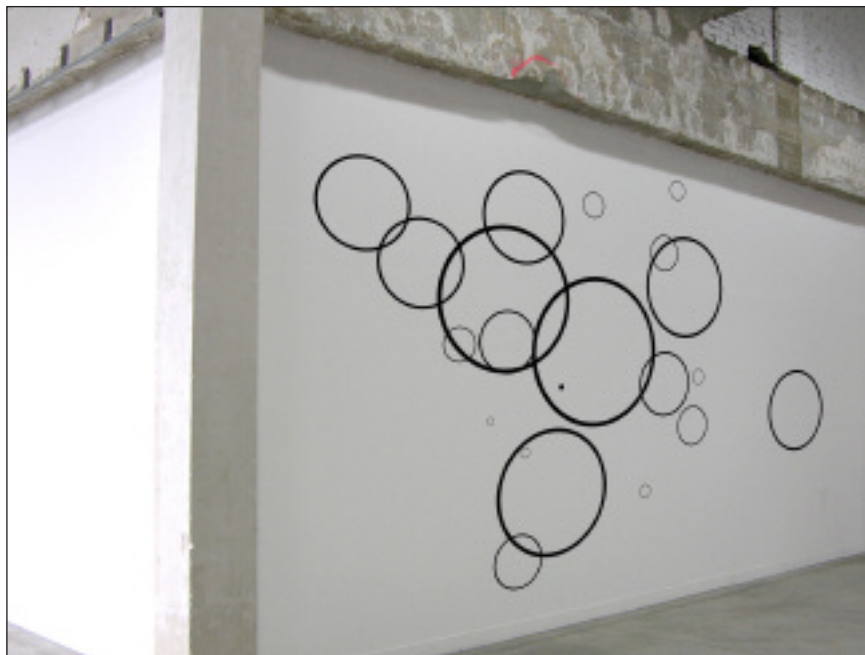

 Chocolat	 rouge
 Noir	 blanc

Tarif TTC : 168,00 euros

Town Branch

"town branch"

la plus haute branche : H 120 cm

adhésif mat

 Noir	 gris clair
 Chocolat	 gris foncé
 rouge vif	 blanc

Tarif TTC : 98,00 euros