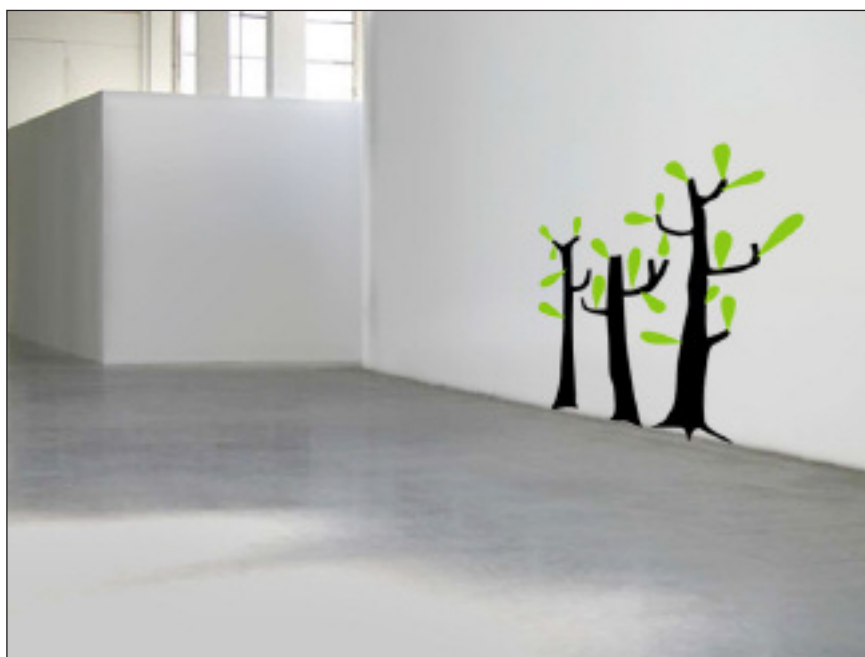

"town circle"

cercles compactés :
 120x120 cm

adhésif mat

 Noir	 gris clair
 Chocolat	 gris foncé
 rouge vif	 blanc

Tarif TTC : 99,00 euros

3 trees

"3 trees"

format : 125x120 cm